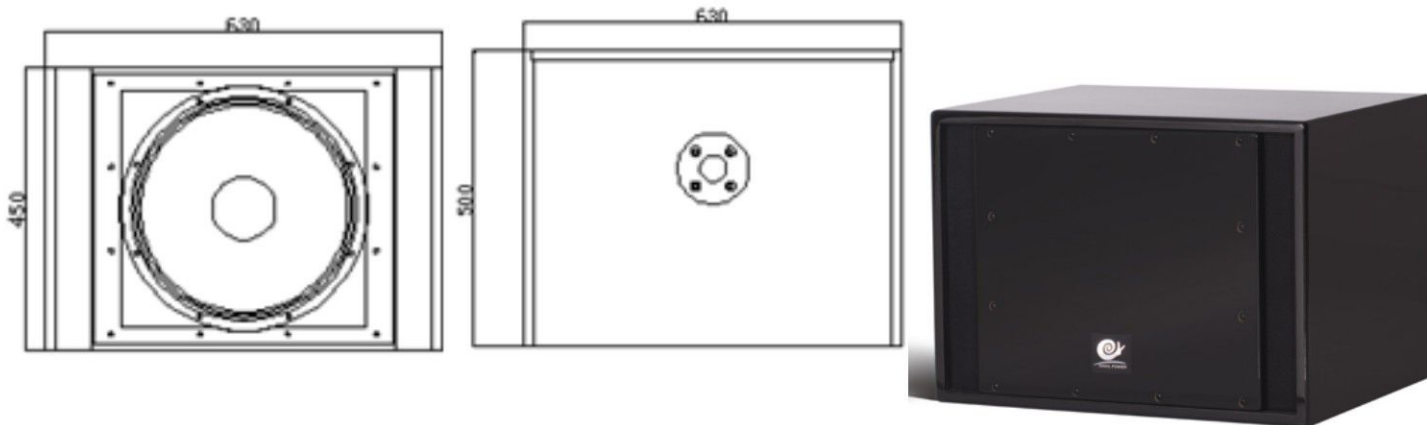

Professional

H15S 超低音箱

应用场合Application

◆家庭影院、电影院、会议室、多功能厅、KTV、酒吧、会所等。

产品特性Features

- ◆解析力高，声音饱满通透
- ◆顶级钢琴烤漆，颜色可自定义
- ◆品质稳定可靠

技术参数Specifications

低音单元	Drivers	1×15" LF driver, 100mm voice coil
频率响应	Frequency Response	30-220Hz
灵敏度	Sensitivity	96dB/W/m
最大声压(SPL)	Max Sensitivity (SPL)	122dB continuous, 128dB peak
标准阻抗	Nominal Impedance	8ohms
输入功率	Rated Power	400W AES, 1600W peak
表面处理	Finishing	High end piano coating (color can be customized)
体积(宽×高×深)	Dimensions (W*H*D)	630mm×450mm×500mm
重量	Weight	33Kg